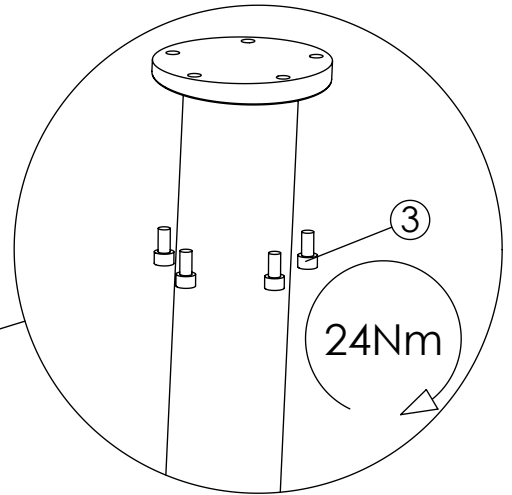

2x24h

 >C20/25
 S1-S3
 (EN 206-1)
 101

0,5 h

Varje vecka
 Every week
 Jede woche
 Chaque semaine

Varje säsong
 Every season
 Jedes Jahr
 Chaque saison

NR.	Description MA	Item Number	Qty
1	Ø76x1000mm	8039786 / 8039787/ 8039569 / 8039591	1
2	1160x553x434mm	8039572 / 8039589	1
3	MC6S M8x16 mm	8008470	5
4	Ø10 x 400 mm	8019919	1