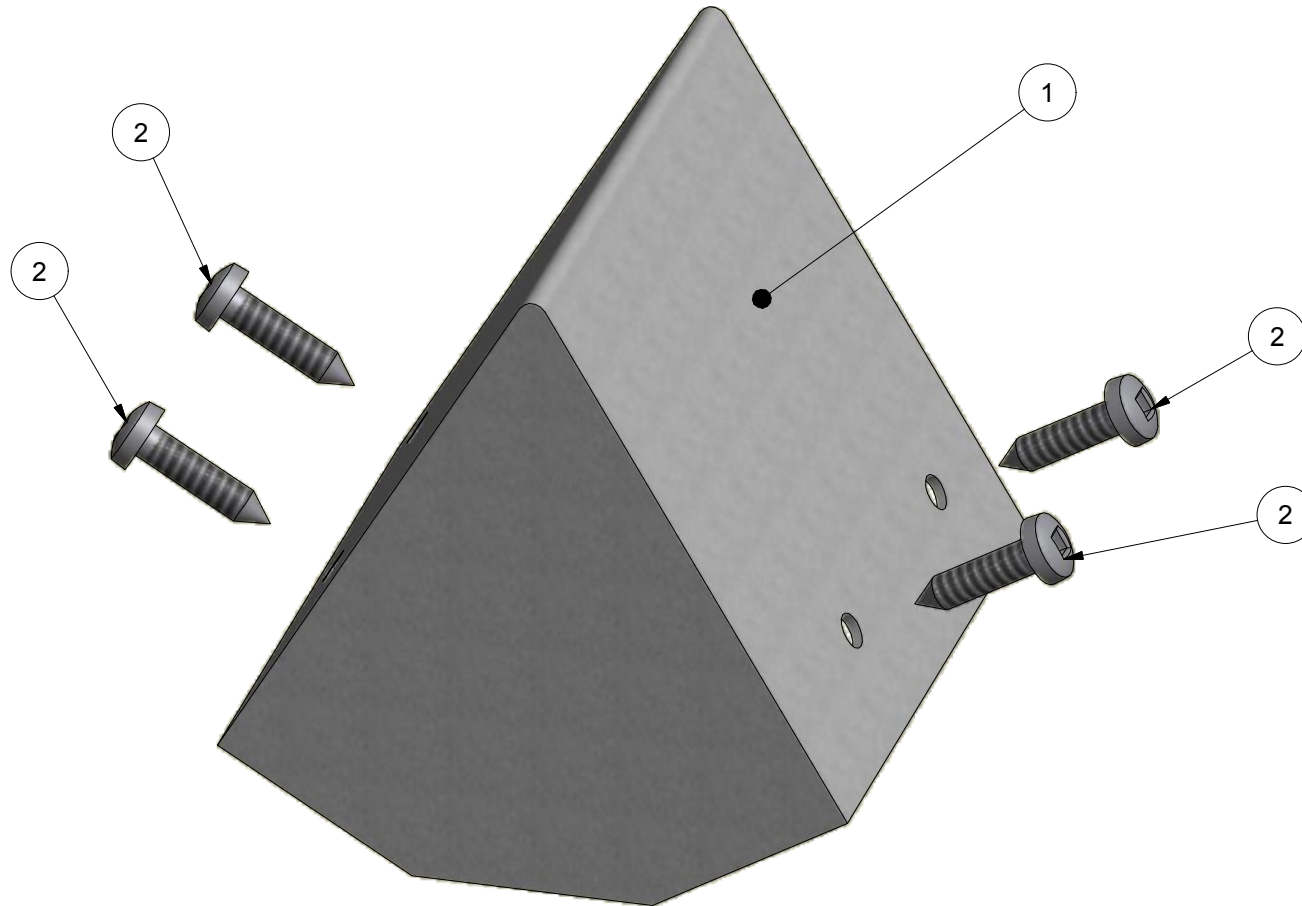

Tagbeslag til Gallerhus		
LE	MONTAGEPRINCIP	mål :

Parts List			
ITEM	QTY	PART NUMBER	DESCRIPTION
1	1	LE 15850	Rygningsbeslag 1 til Gallerhus
2	4	LE 16178	Spån skrue 5x20 mm