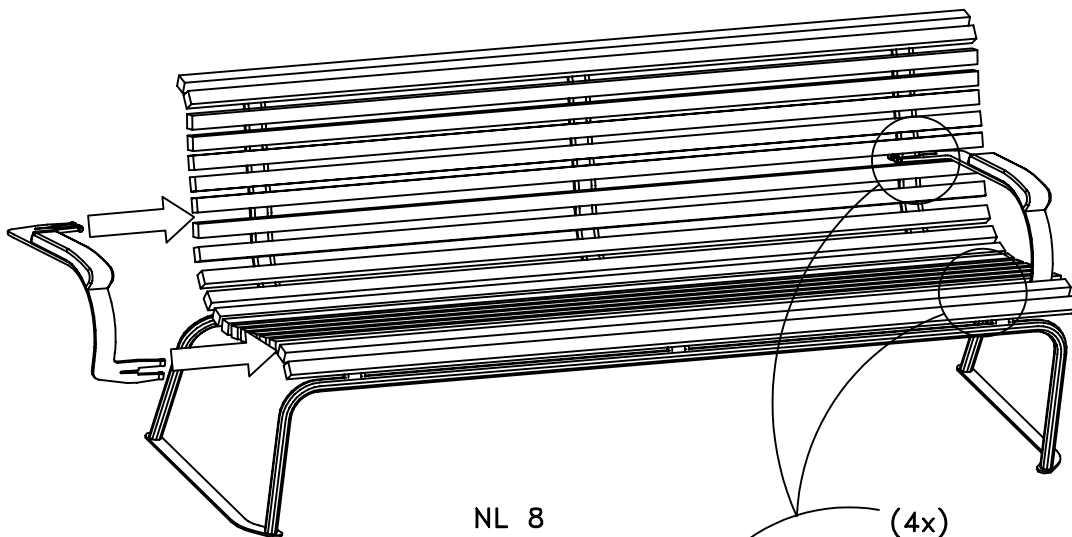

| TYPE | ART.NO |
|---|----------|
|  0,51x0,27m | 15711711 |
|  0,51x0,27m | 15711710 |
|  0,32x0,06m | 728116 |

NL 8
(324102)

(4x)

MC6S 8x50
(302617)

HAGS

ANEBY, SWEDEN
+46(0)380-47300
www.hags.com

157117