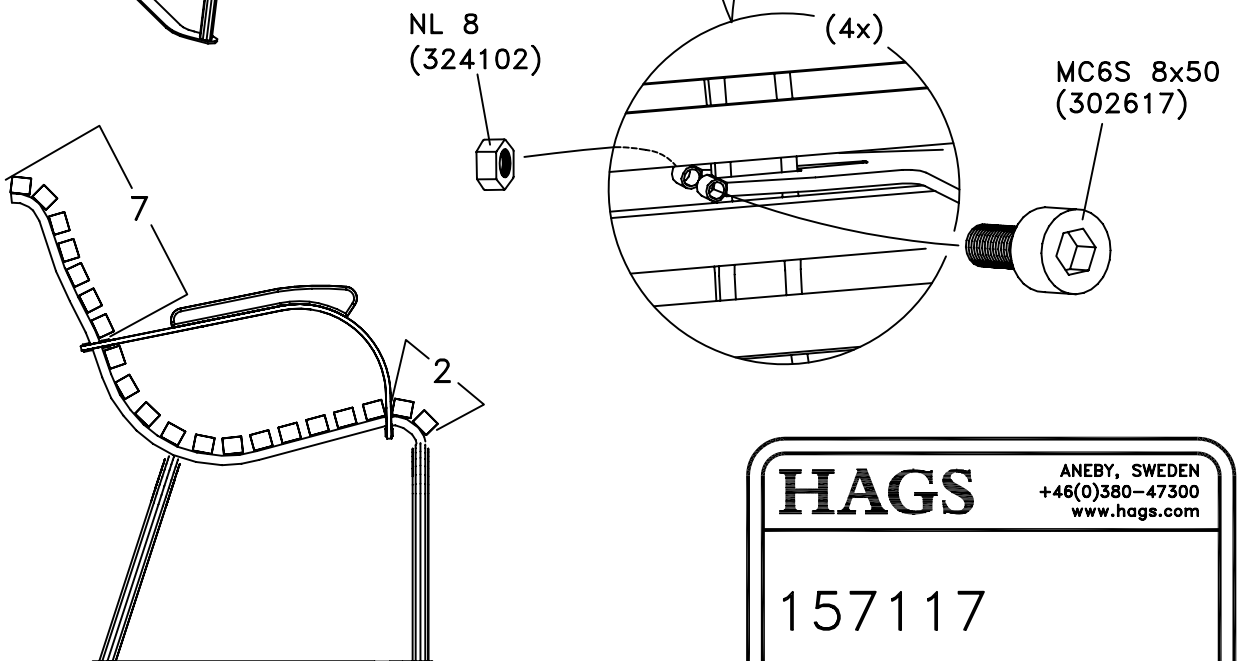

| TYPE | ART.NO |
|---|----------|
|  0,51x0,27m | 15711711 |
|  0,51x0,27m | 15711710 |
|  0,32x0,06m | 728116 |

NL 8
(324102)

(4x)

MC6S 8x50
(302617)

HAGS

ANEBY, SWEDEN
+46(0)380-47300
www.hags.com

157117