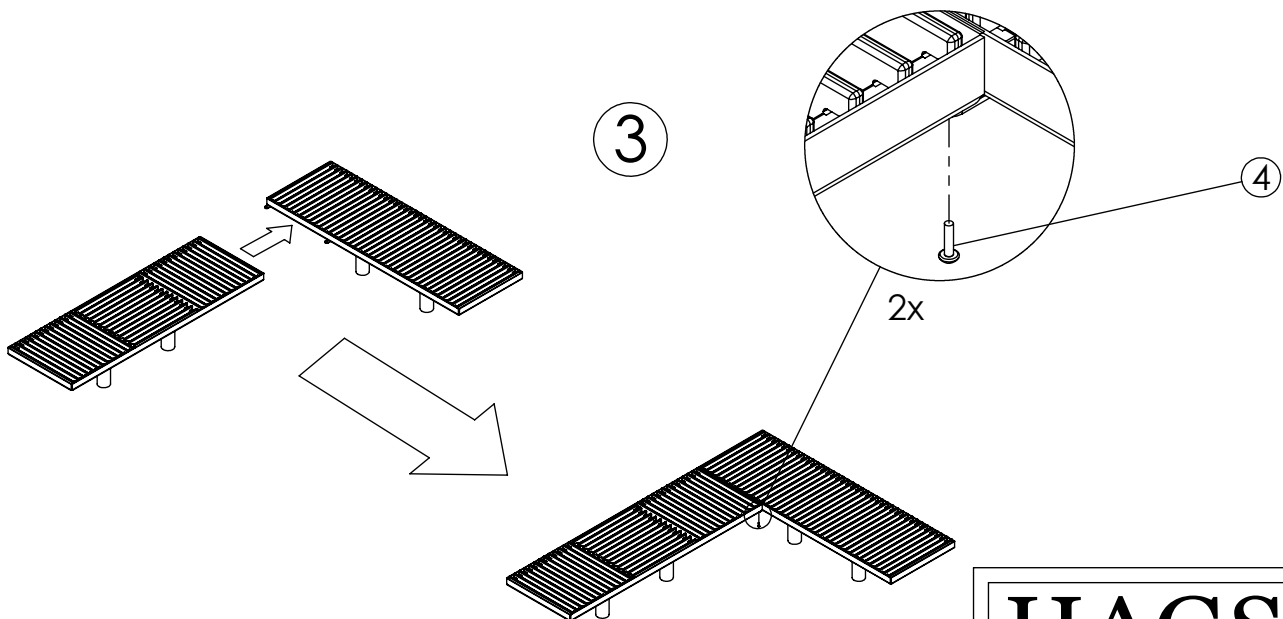

Nr.	Name/Dimension	Item No	Qty
1	1800x600x842 mm	8031433	1
2	588x586x58 mm	8031785	3
3	Ø10 x 400 mm	8019919	4
4	KTS-GF M6x25 mm	8027762	12

**HAGS** ANEBY, SWEDEN  
+46(0)380-47300  
www.hags.com

**Grid**  
**MASW24515**  
**1 ( 3 )**

2012-03-22 | 0+

Nr.	Name/Dimension	Item No	QTY
4	KTS-GF M6x25 mm	8027762	2
5	6 l x 25 x 4 mm	8031804	2

**HAGS** ANEBY, SWEDEN  
+46(0)380-47300  
www.hags.com

Grid  
**MASW24515**  
2 ( 3 )

1

4x

90°

2