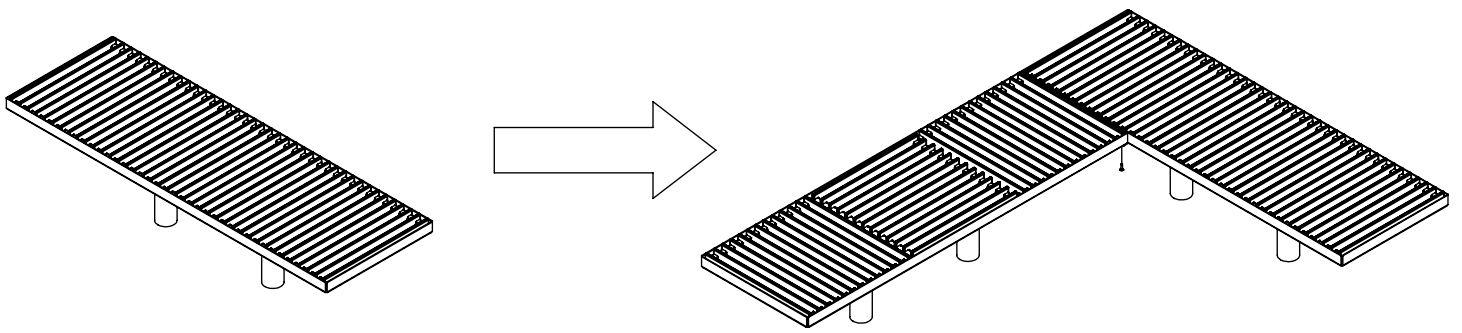

Nr.	Name/Dimension	Item No	Qty
1	1800x600x842 mm	8031433	1
2	588x586x58 mm	8031785	3
3	Ø10 x 400 mm	8019919	4
4	KTS-GF M6x25 mm	8027762	12

**HAGS** ANEBY, SWEDEN  
+46(0)380-47300  
www.hags.com

**Grid**  
**MASW24515**  
**1 ( 3 )**

2012-03-22 | 0+

Nr.	Name/Dimension	Item No	QTY
4	KTS-GF M6x25 mm	8027762	2
5	6 l x 25 x 4 mm	8031804	2

**HAGS** ANEBY, SWEDEN  
+46(0)380-47300  
www.hags.com

Grid  
**MASW24515**  
2 ( 3 )

1

4x

90°

2