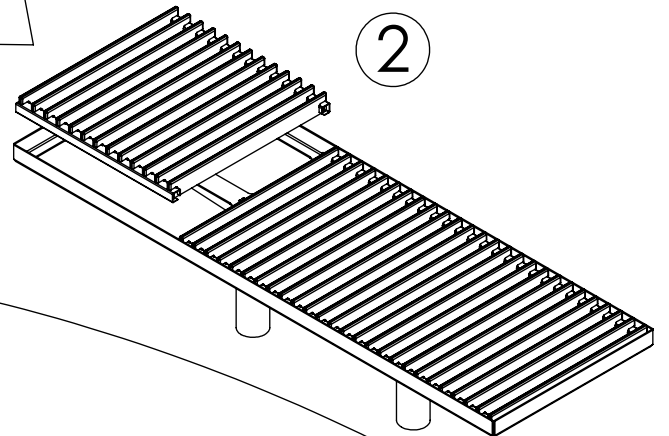

Nr.	Name/Dimension	Item No	Qty
1	1800x600x842 mm	8031433	1
2	588x586x58 mm	8031785	3
3	Ø10 x 400 mm	8019919	4
4	KTS-GF M6x25 mm	8027762	12

**HAGS** ANEBY, SWEDEN  
+46(0)380-47300  
www.hags.com

**Grid**  
**MASW24515**  
**1 ( 3 )**

2012-03-22 | 0+

Nr.	Name/Dimension	Item No	QTY
4	KTS-GF M6x25 mm	8027762	2
5	6 l x 25 x 4 mm	8031804	2

**HAGS** ANEBY, SWEDEN  
+46(0)380-47300  
www.hags.com

Grid  
**MASW24515**  
2 ( 3 )

1

4x

90°

2