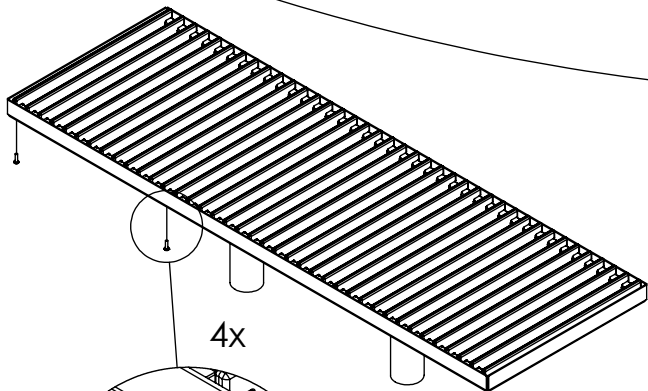

Nr.	Name/Dimension	Item No	Qty
1	1800x600x842 mm	8031433	1
2	588x586x58 mm	8031785	3
3	Ø10 x 400 mm	8019919	4
4	KTS-GF M6x25 mm	8027762	12

**HAGS** ANEBY, SWEDEN  
+46(0)380-47300  
www.hags.com

**Grid**  
**MASW24515**  
**1 ( 3 )**

2012-03-22 | 0+

Nr.	Name/Dimension	Item No	QTY
4	KTS-GF M6x25 mm	8027762	2
5	6 l x 25 x 4 mm	8031804	2

**HAGS** ANEBY, SWEDEN  
+46(0)380-47300  
www.hags.com

Grid  
**MASW24515**  
2 ( 3 )

1

4x

90°

2