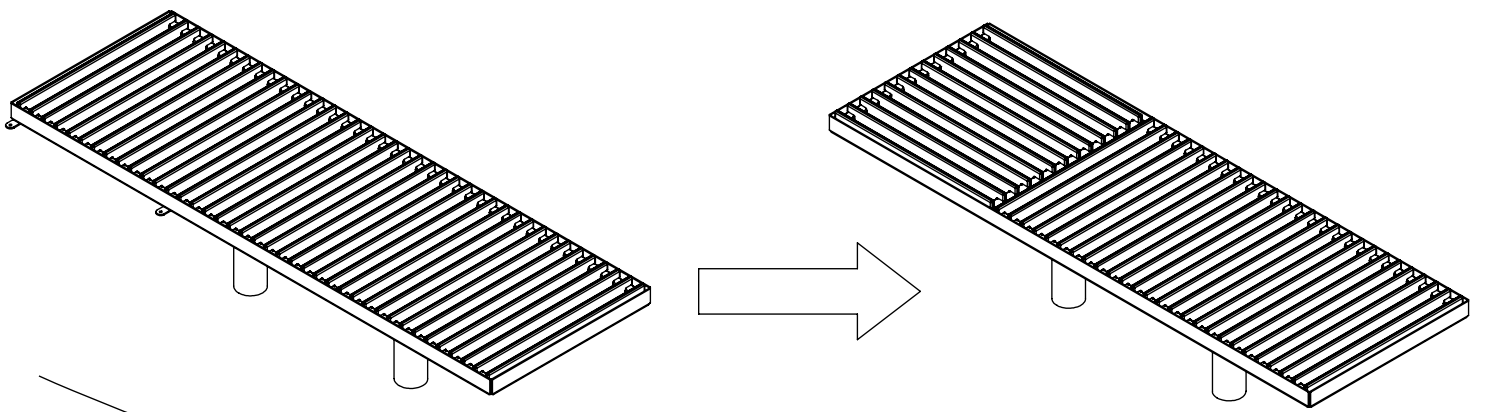

Nr.	Name/Dimension	Item No	Qty
1	1800x600x842 mm	8031433	1
2	588x586x58 mm	8031785	3
3	Ø10 x 400 mm	8019919	4
4	KTS-GF M6x25 mm	8027762	12

**HAGS** ANEBY, SWEDEN  
+46(0)380-47300  
www.hags.com

**Grid**  
**MASW24515**  
**1 ( 3 )**

2012-03-22 | 0+

Nr.	Name/Dimension	Item No	QTY
4	KTS-GF M6x25 mm	8027762	2
5	6 l x 25 x 4 mm	8031804	2

**HAGS** ANEBY, SWEDEN  
+46(0)380-47300  
www.hags.com

Grid  
**MASW24515**  
2 ( 3 )

1

4x

90°

2