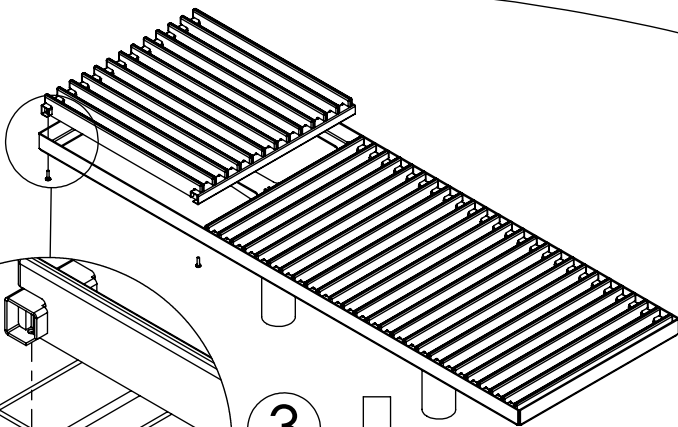

Nr.	Name/Dimension	Item No	Qty
1	1800x600x842 mm	8031433	1
2	588x586x58 mm	8031785	3
3	Ø10 x 400 mm	8019919	4
4	KTS-GF M6x25 mm	8027762	12

**HAGS** ANEBY, SWEDEN  
+46(0)380-47300  
www.hags.com

**Grid**  
**MASW24515**  
**1 ( 3 )**

2012-03-22 | 0+

Nr.	Name/Dimension	Item No	QTY
4	KTS-GF M6x25 mm	8027762	2
5	6 l x 25 x 4 mm	8031804	2

**HAGS** ANEBY, SWEDEN  
+46(0)380-47300  
www.hags.com

Grid  
**MASW24515**  
2 ( 3 )

1

4x

90°

2