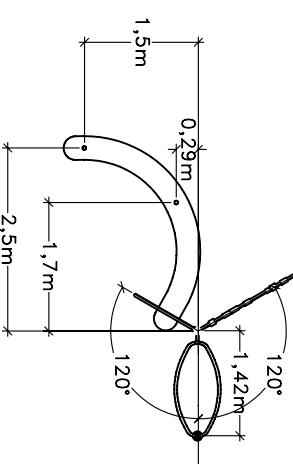

STEP 2

HAGS
ANEBY, SWEDEN
+46(0)380-47300
www.hags.com

Sting
1445030M
(IV)

TL MN

STEP 3

- 1 Månad
- 1 Month
- 1 Monat
- 1 Mois