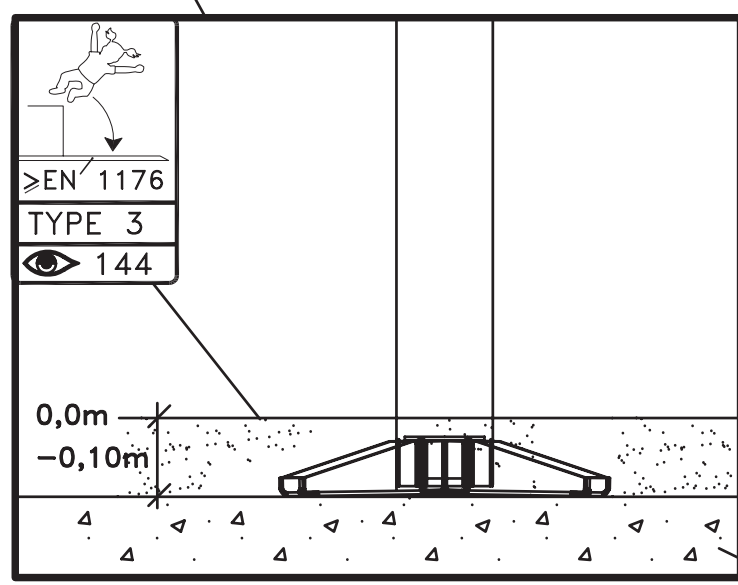

H A _ S ANEBY, SWEDEN
+46(0)380-47300
www.hags.com

Carpe
1444060M
(I)

TL JS 2007-04-26 0

28 h

Varje vecka
Every week
Jede woche
Chaque semaine

Varje säsong
Every season
Jedes Jahr
Chaque saison

5-12

HAGS		ANEBY, SWEDEN	
		+46(0)380-47300	
		www.hags.com	
Carpe			
1444060M			
(II)			
	TL		JS
2007-04-26		0	