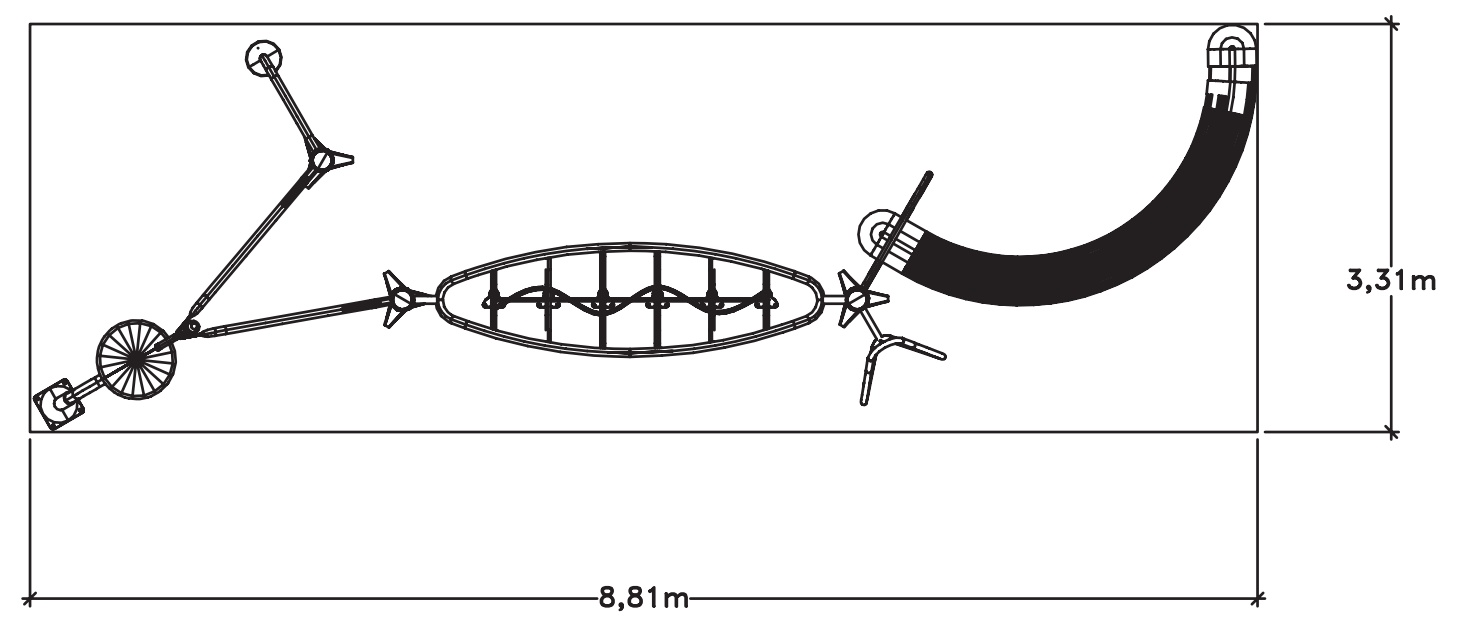

H A _ S ANEBY, SWEDEN
+46(0)380-47300
www.hags.com

Carpe
1444060M
(I)

TL JS 2007-04-26 0

28 h

Varje vecka
Every week
Jede woche
Chaque semaine

Varje säsong
Every season
Jedes Jahr
Chaque saison

5-12

HAGS		ANEBY, SWEDEN	
		+46(0)380-47300	
		www.hags.com	
Carpe			
1444060M			
(II)			
	TL		JS
2007-04-26		0	