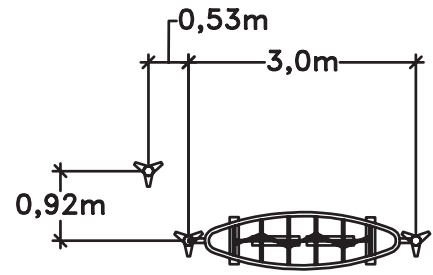

STEP 1

60069

60068

60065

1426750M

142000100M

HAGS		ANEBY, SWEDEN	
		+46(0)380-47300	
		www.hags.com	
Carpe			
1444060M			
(III)			
	TL		JS
2007-04-26		0