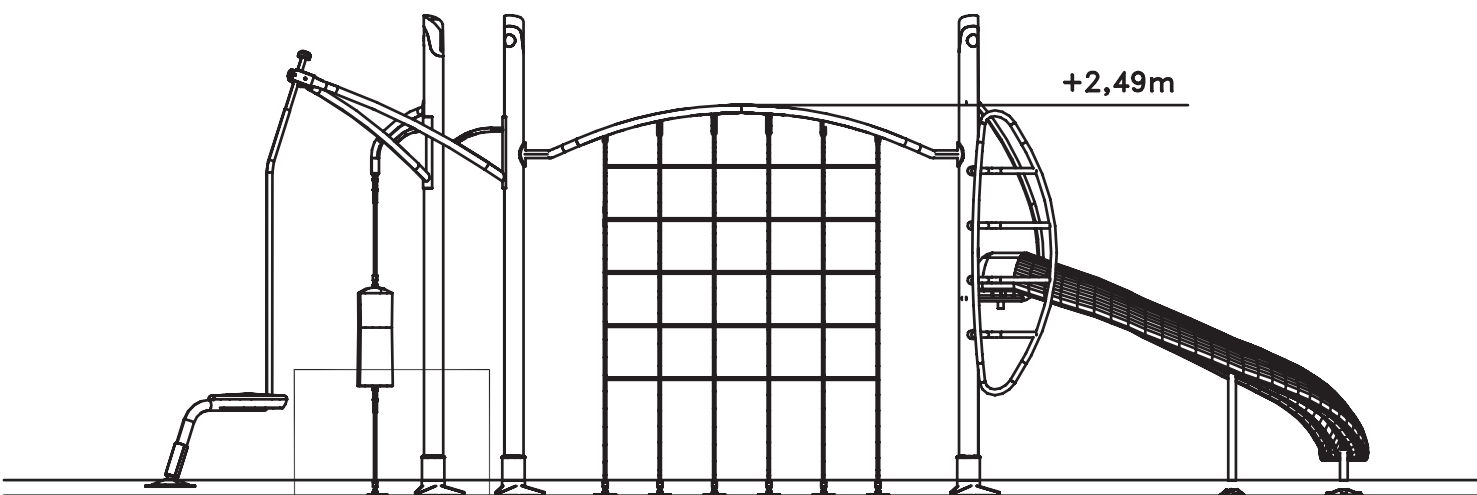

H A _ S ANEBY, SWEDEN
+46(0)380-47300
www.hags.com

Carpe
1444060M
(I)

TL JS 2007-04-26 0

28 h

Varje vecka
Every week
Jede woche
Chaque semaine

Varje säsong
Every season
Jedes Jahr
Chaque saison

5-12

HAGS		ANEBY, SWEDEN	
		+46(0)380-47300	
		www.hags.com	
Carpe			
1444060M			
(II)			
	TL		JS
2007-04-26		0	