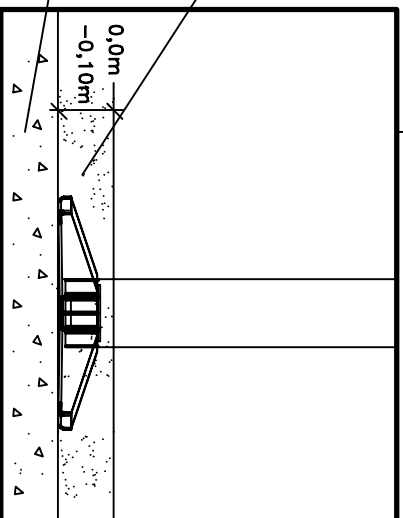

14 h

Varje vecka
Every week
Jede woche
Chaque semaine

Varje säsong
Every season
Jedes Jahr
Chaque saison

5-12

HAGGS ANEBY, SWEDEN
+46(0)380-47300
www.hags.com

Lyric
144401 OM
(1)

MW JS 2007-07-04 | 1

HAGS		ANEBY, SWEDEN	
Lyric		+46(0)380-47300	
144401 OM		www.hags.com	
(II)			
	MW		JS
		2007-07-04 1	