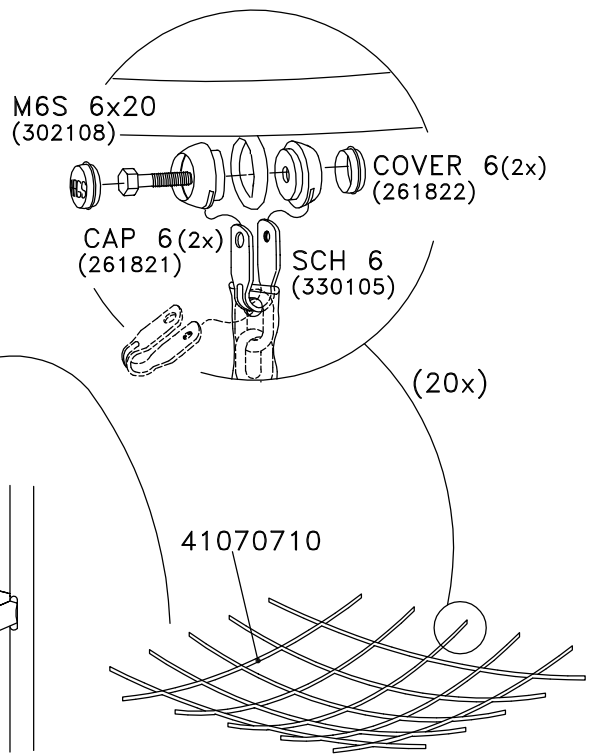

TYPE	HAGS.NO
1,87x1,87m 	41070710
	410688
	410689
	41060340

2

MGLP-R8-E  
(327040)

**HAGS** ANEBY, SWEDEN  
+46(0)380-47300  
www.hags.com

Net  
450 707 10  
1(1)

 TJ  MN 2010-05-11 | 1