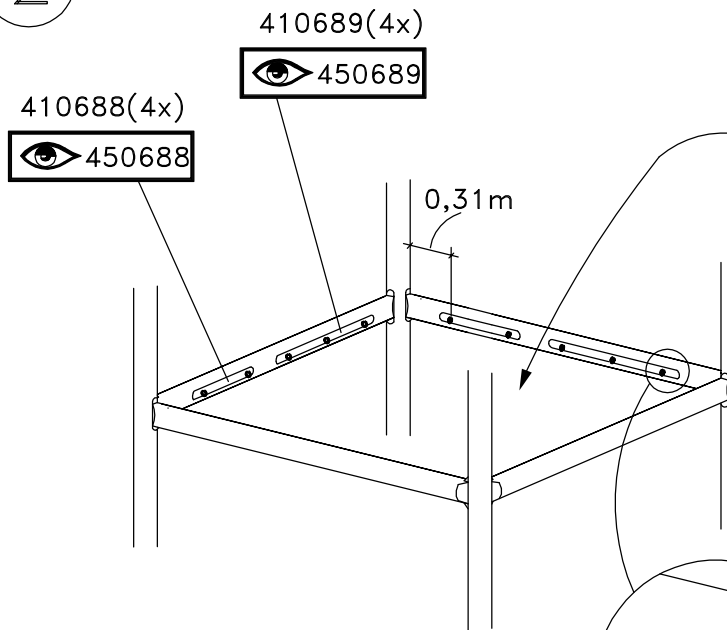

TYPE	HAGS.NO
1,87x1,87m 	41070710
	410688
	410689
	41060340

2

MGLP-R8-E  
(327040)

**HAGS** ANEBY, SWEDEN  
+46(0)380-47300  
www.hags.com

Net  
450 707 10  
1(1)

 TJ  MN 2010-05-11 | 1