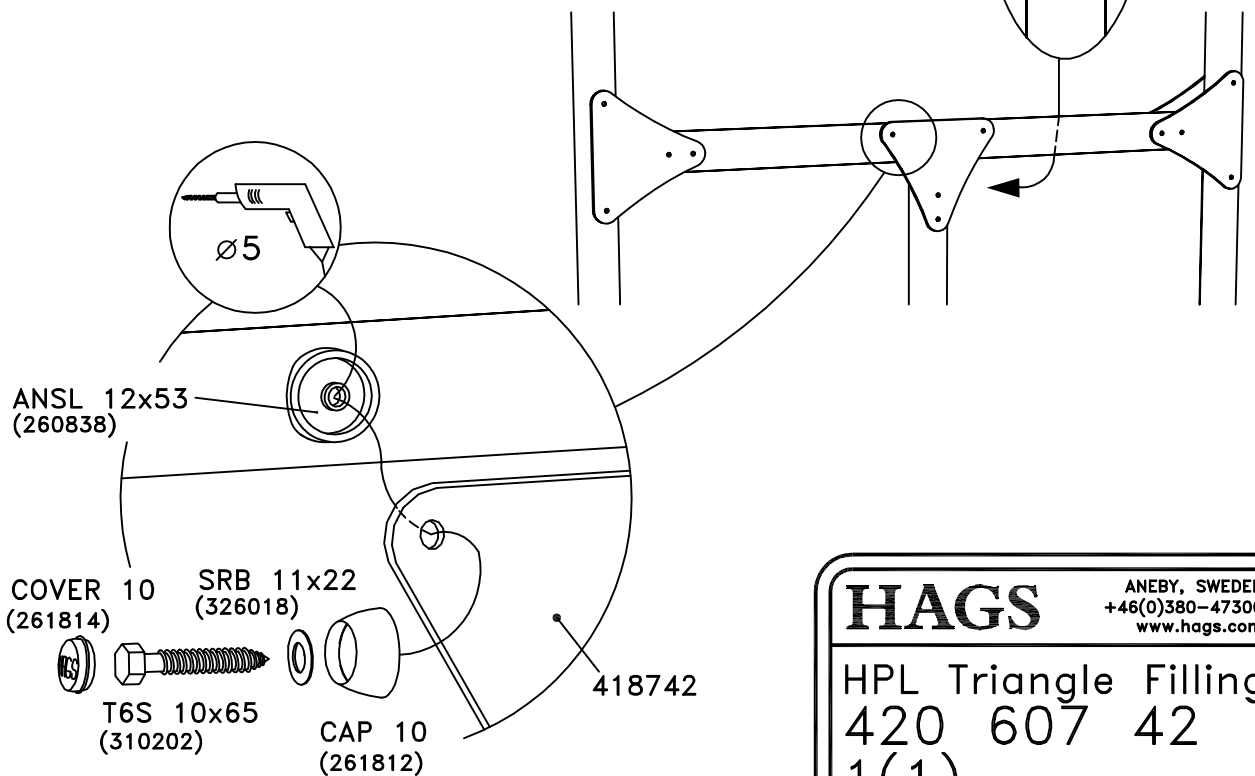

TYPE	HAGS NO
 0,36x0,32m	418742
 0,10x0,13m	410543

<b>HAGS</b>	ANEBY, SWEDEN
	+46(0)380-47300 www.hags.com
HPL Triangle Filling	
420 607 42	
1(1)	
 TJ	 NN   2011-01-10   2