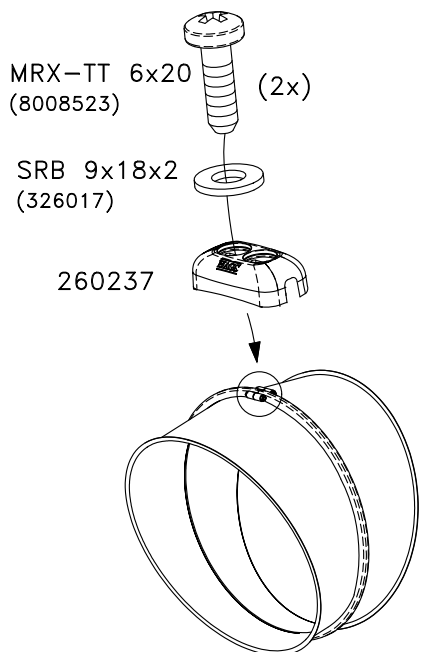

TYPE	HAGS.NO
	153836
	153834
	260237

HAGS		ANEBY, SWEDEN +46(0)380-47300 www.hags.com	
15° Angled Tub			
420 304			
1(1)			
	TJ		LK 2019-04-10 2