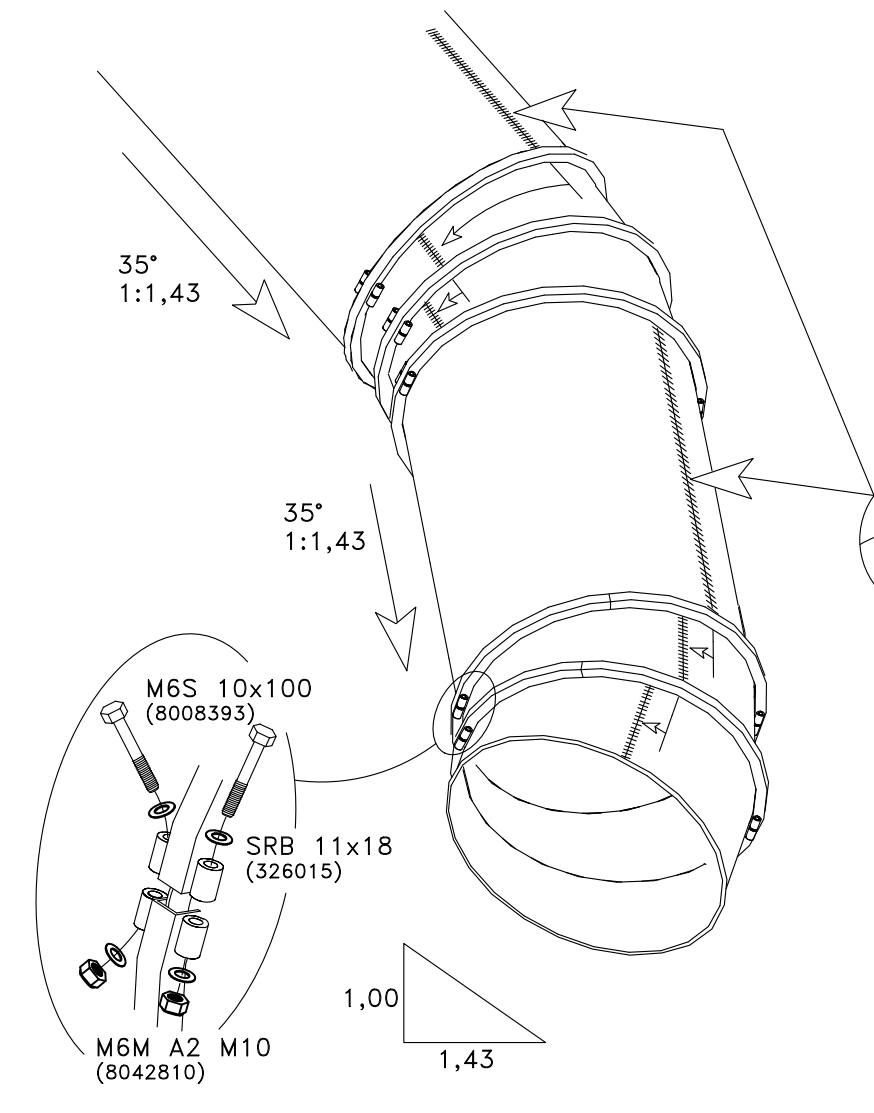

TYPE	HAGS.NO
	153836
	153834
	260237

HAGS		ANEBY, SWEDEN +46(0)380-47300 www.hags.com	
15° Angled Tub			
420 304			
1(1)			
	TJ		LK 2019-04-10 2