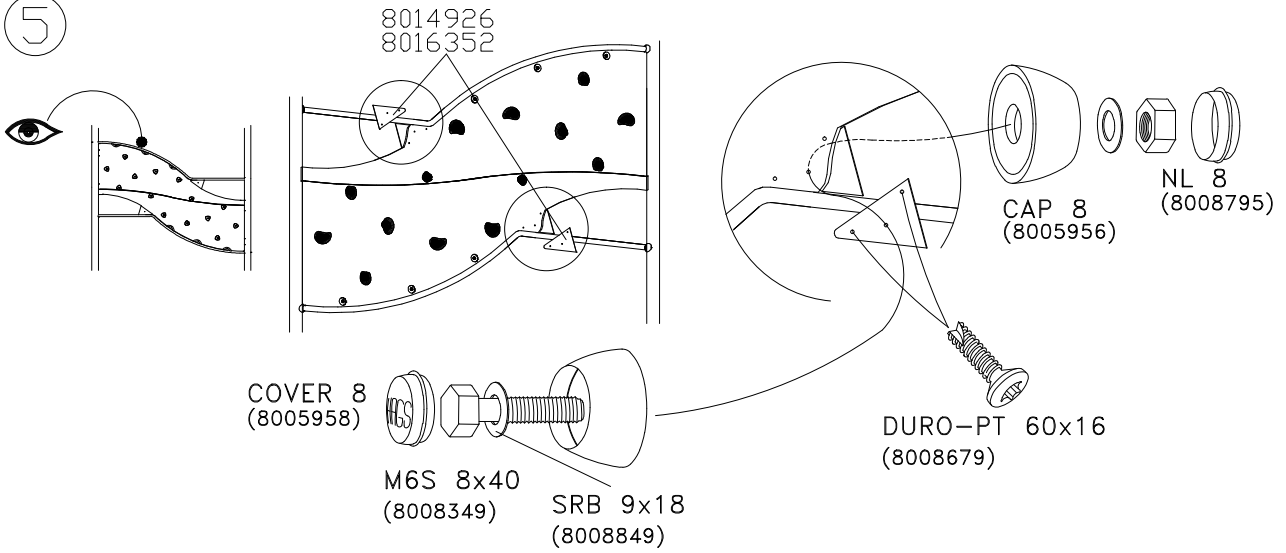

TYPE	ART.NO
	8001455 8001611
	8001453
	8001454
	8014926 8016352

HAGS		ANEBY, SWEDEN +46(0)380-47300 www.hags.com	
Cliffhanger			
142 651			
1(2)			
	AK		OG 2012-12-11 3

5

6

HAGS

ANEBY, SWEDEN
+46(0)380-47300
www.hags.com