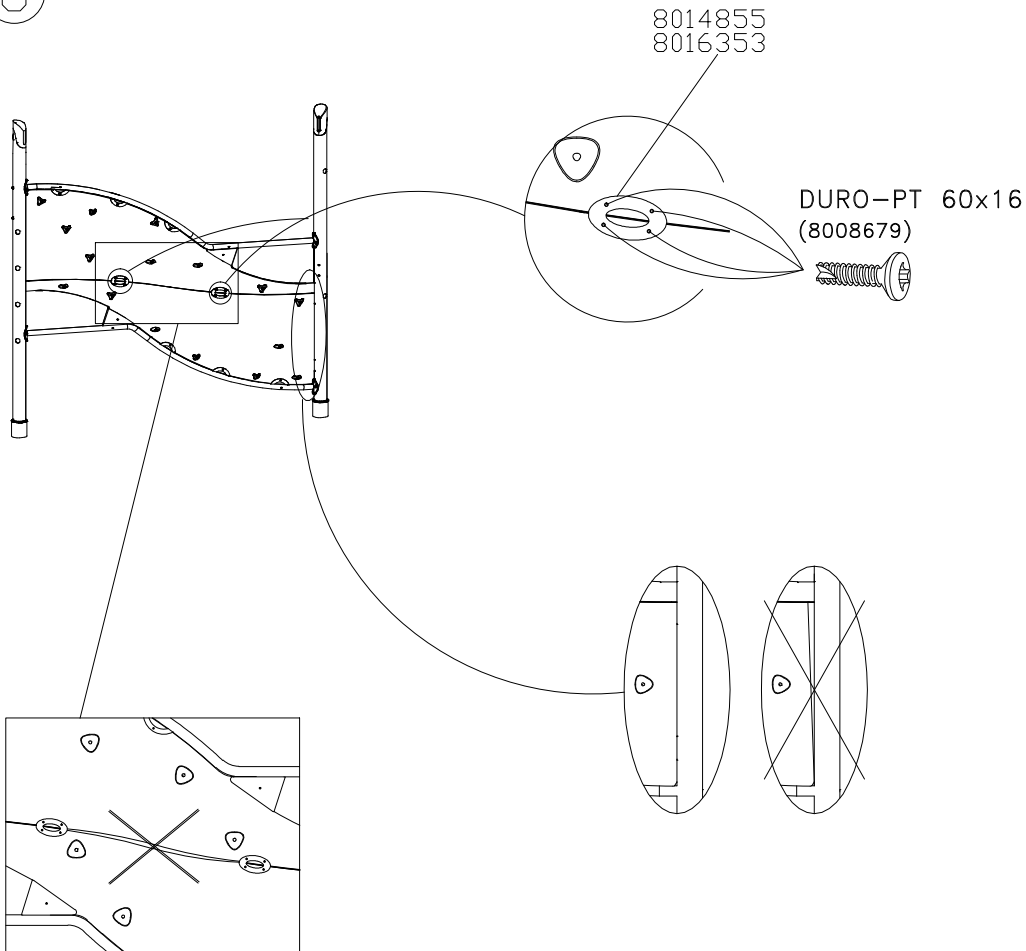

TYPE	ART.NO
	8001455 8001611
	8001453
	8001454
	8014926 8016352

HAGS		ANEBY, SWEDEN +46(0)380-47300 www.hags.com	
Cliffhanger			
142 651			
1(2)			
	AK		OG 2012-12-11 3

5

6

HAGS

ANEBY, SWEDEN
+46(0)380-47300
www.hags.com

Cliffhanger
142 651
2(2)

AK

OG

2012-12-11

3