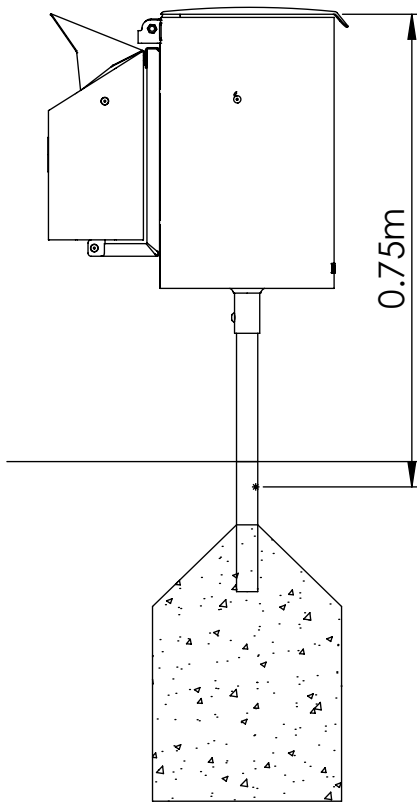

A

B

HAGS

ANEBY, SWEDEN
+46(0)380-
47300
www.hags.com

Poppel/Asken
MASW44127
2 (3)