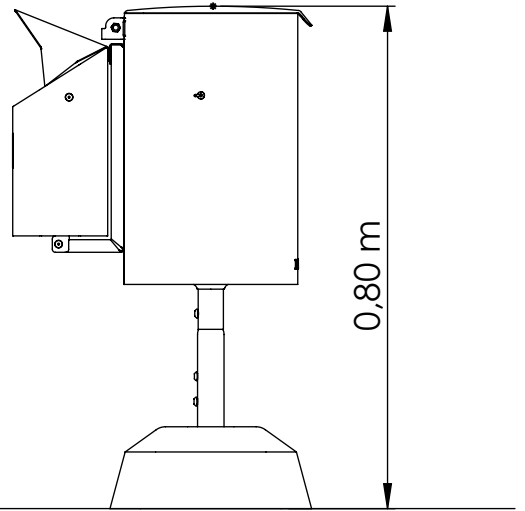

A

B

HAGS

ANEBY, SWEDEN
+46(0)380-
47300
www.hags.com

Poppel/Asken
MASW44127
2 (3)