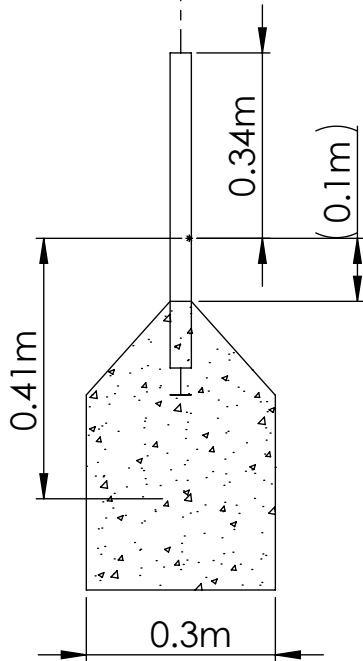

A

Ø7.3 mm

0.75m

0.41m

0.34m

(0.1m)

0.3m

B

0.80 m

Ø7.3

(3x)

HAGS		ANEBY, SWEDEN +46(0)380- 47300 www.hags.com	
Poppel/Asken			
MASW44127			
3 (3)			
	MAS		OG
2015-10-15		0	