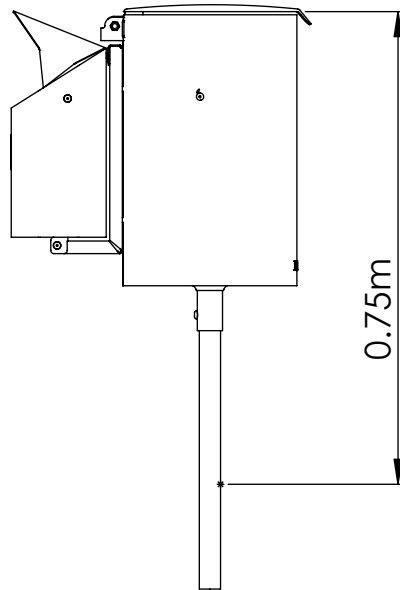

A

Ø7.3 mm

0.75m

0.41m

0.34m

(0.1m)

0.3m

B

0.80 m

Ø7.3

(3x)

HAGS		ANEBY, SWEDEN +46(0)380- 47300 www.hags.com	
Poppel/Asken			
MASW44127			
3 (3)			
	MAS		OG
2015-10-15		0	