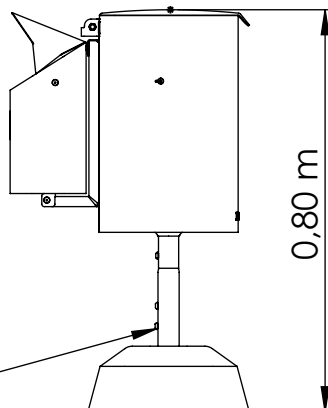

A

Ø7.3 mm

0.75m

0.41m

0.34m

(0.1m)

0.3m

B

0.80 m

Ø7.3

(3x)

HAGS		ANEBY, SWEDEN +46(0)380- 47300 www.hags.com	
Poppel/Asken			
MASW44127			
3 (3)			
	MAS		OG
2015-10-15		0	